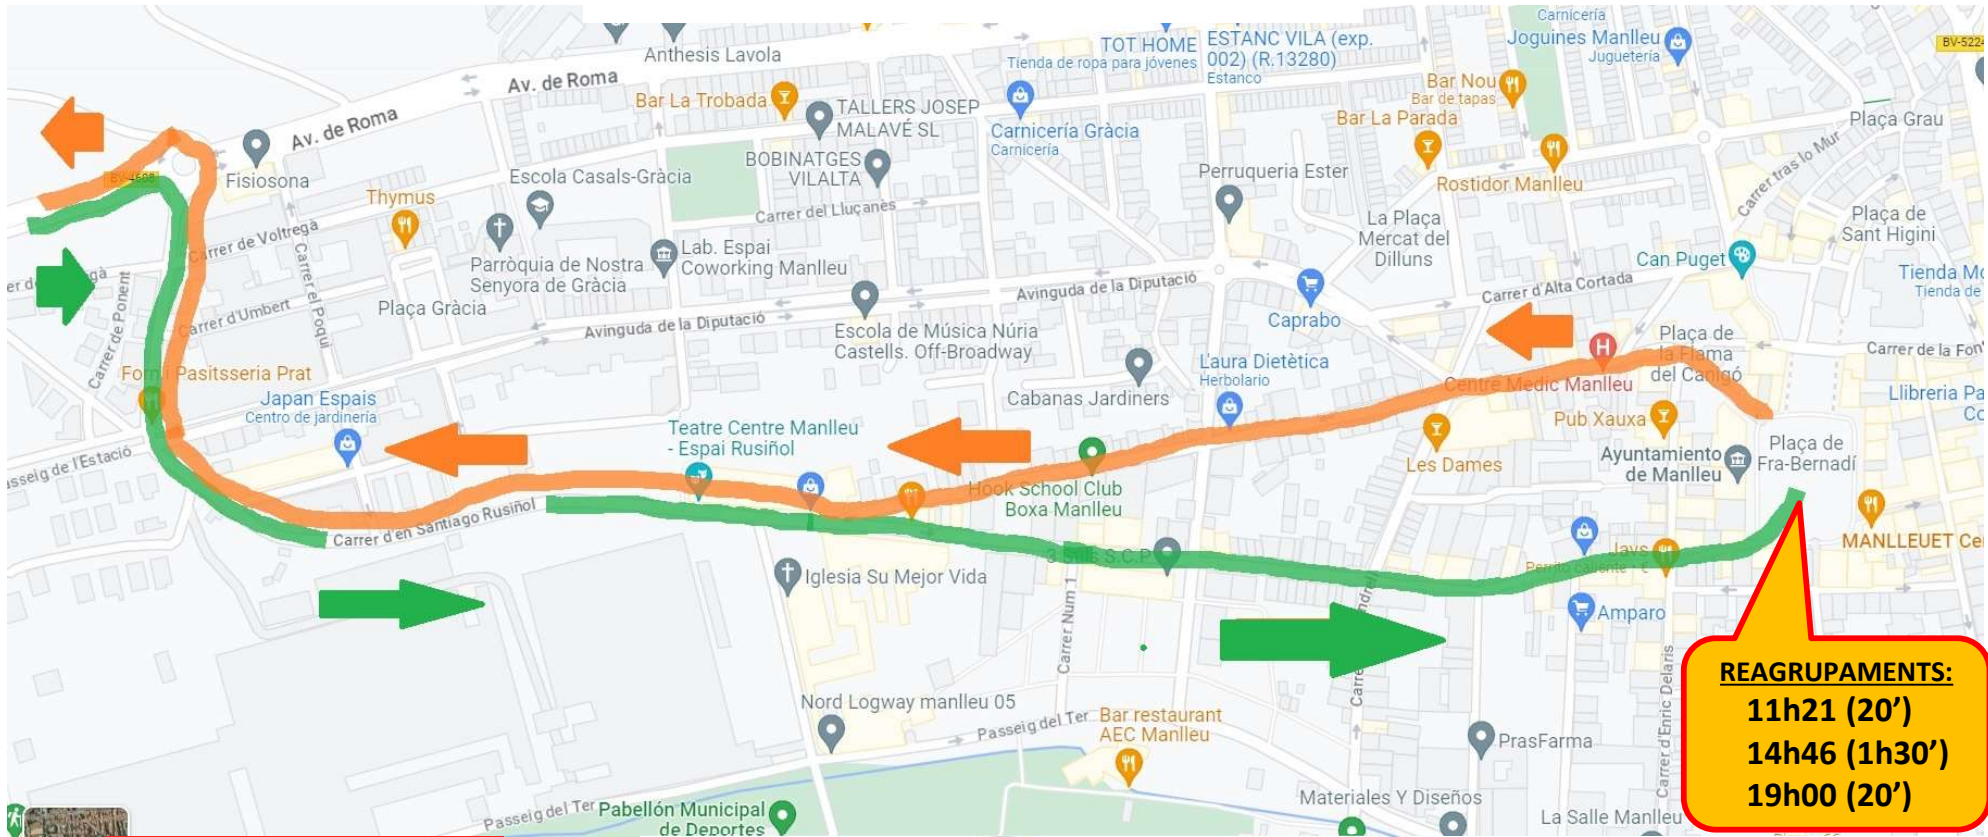

MANLLEU (Reagrupaments – Plaça de Fra-Bernadí)

AUTODESBALLESTAMENTS

LA GLEVA

ÀNGEL DANÉS -VIC

VENDA I REPARACIÓ

www.angeldanes.com

MITSUBISHI

Ajuntament de les Masies de Voltregà